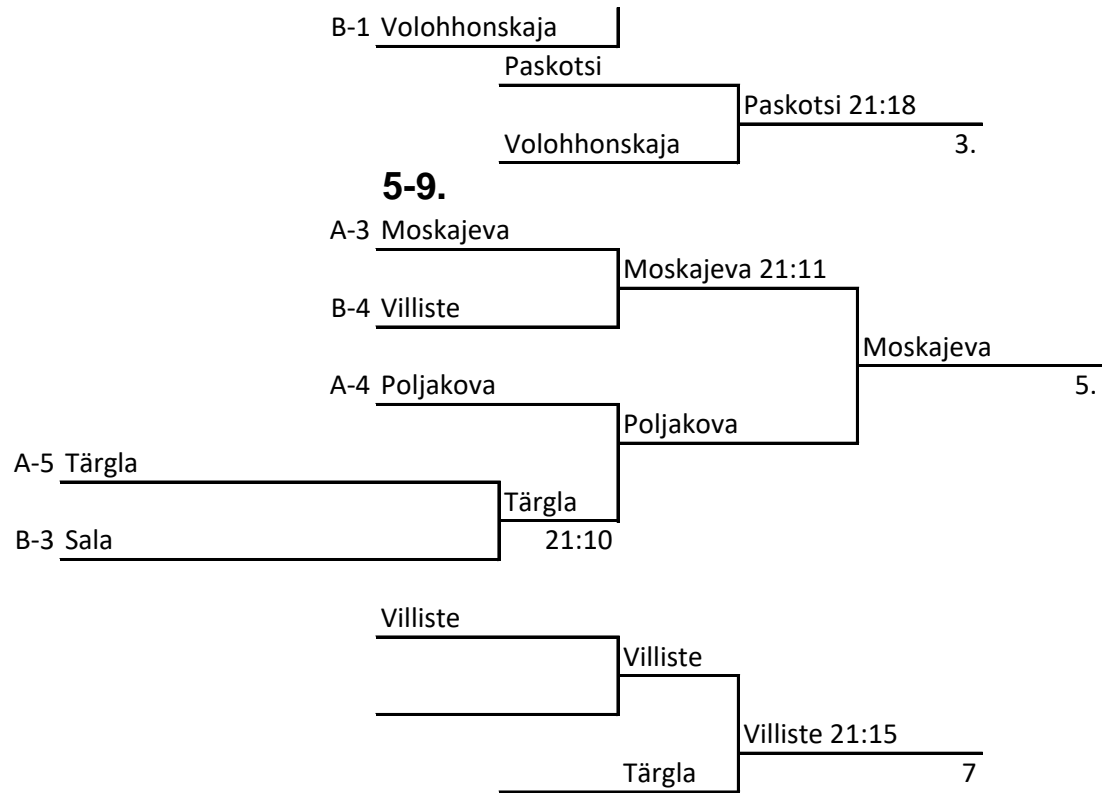

1-4	1-3	1-2
2-3	2-4	3-4

1-4.

A-1 Paskotsi

Mihhailova 21:7

B-2 Mihhailova

Liivrand 21:15

A-2 Liivrand

Liivrand 21:18

1.

D POISID

Mängude algus 11.00

MÄNGITAKSE 1 GEIM 21-PUNKTINI

Jrk.nr	NIMI	1	2	3	4	5	6	Punkte	Koht
1.	Matthias Marthikainen		15:21	13:21	9:21	22:20	21:18	2	4.
2.	Oliver Elevant	21:15		23_21	21:12	21:16	21:11	5	1.
3.	Jiawei Yang	21:13	21:23		21:14	21:7	21:8	4	2.
4.	Joosep T Ristlaan	21:9	12:21	14:21		21:5	21:14	3	3
5.	Robin Blauhut	20:22	16:21	7:21	5:21		21:15	1	5.
6.	Jaroslav Belkin	18:21	11:21	8:21	14:21	15:21		0	6.
		2-5	1-5	1-4	1-3	1-2			